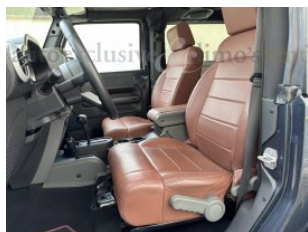

Jeep Wrangler 2.8 Sahara Automatico

ILD1080

Fuoristrada	Jahr: 2008	Preis: ----	
KM: 83.132	Motorkubokapazität: 2777	HP: 177	Treibstoffart: Diesel
Außenfarbe: Grau		Innere: Brown Skin	

Optionals:

ABS - Airbag - Airbag passeggero - Alzacristalli elettrici - Antifurto - Autoradio - Boardcomputer - Cerchi in lega - Chiusura centralizzata - Climatizzatore - Controlla Automatico clima - Controllo Automatico Trazione - Cruise Control - ESP - Fendinebbia - Immobilizzatore elettronico - Interni in pelle - Lettore CD - Servosterzo - Trazione Integrale - Vetri oscurati posteriori

ACCESSORI: CERCHI IN LEGA DA 17 POLLICI. INTERNI IN PELLE MARRONE. AUTORADIO CON CD - AUX - BLUETOOTH. CRUISE CONTROL. SPECCHIETTI REGOLABILI ELETTRICAMENTE. CAMBIO AUTOMATICO. VETRI POSTERIORI OSCURATI